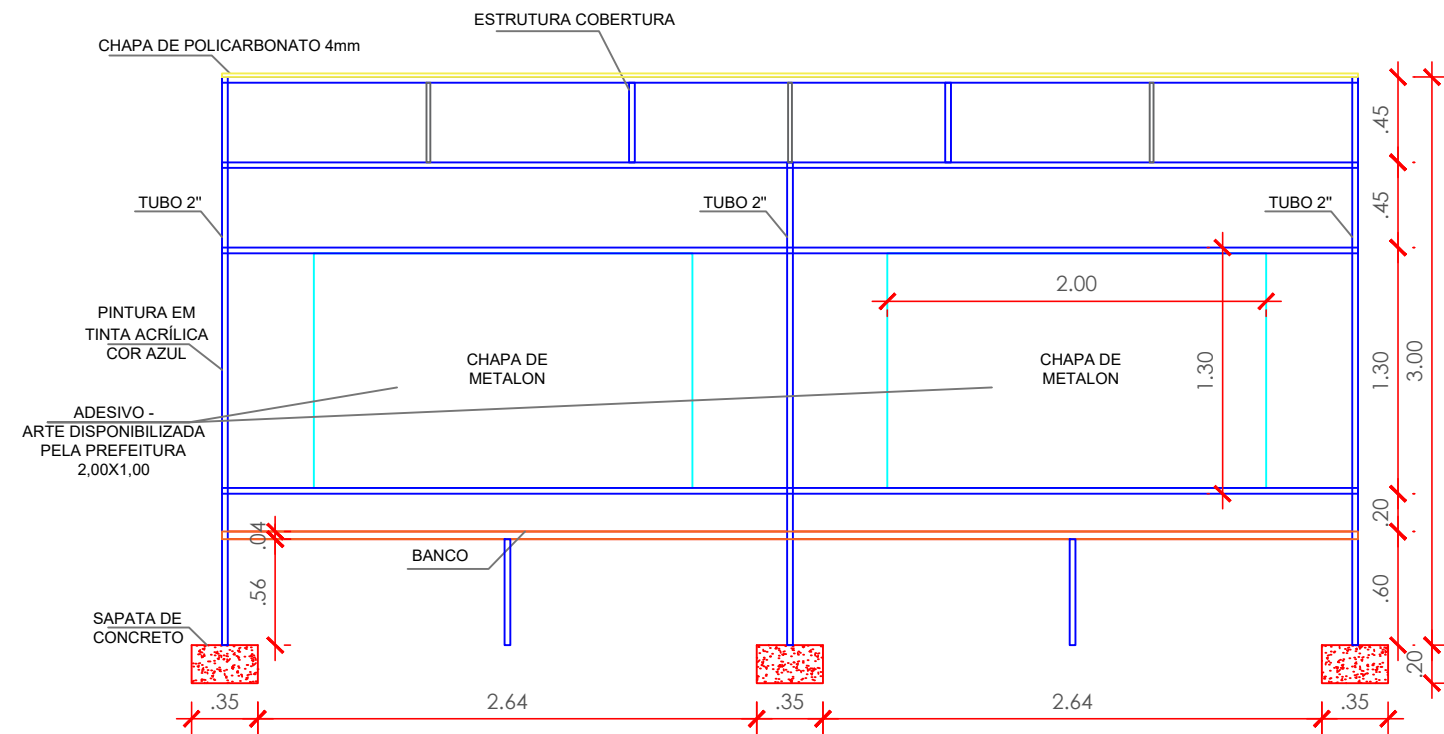

ESTRUTURA A

ESTRUTURA C

VISTA SUPERIOR

VISTA SUPERIOR BANCO

PREFEITURA MUNICIPAL DE IPUÚNA
PROJETO DE PONTO DE ÔNIBUS

ESTRUTURA B

VISTA FRONTAL

ENGENHEIRO CÍVIL
ROGERIO EVANGELISTA JUSTINO