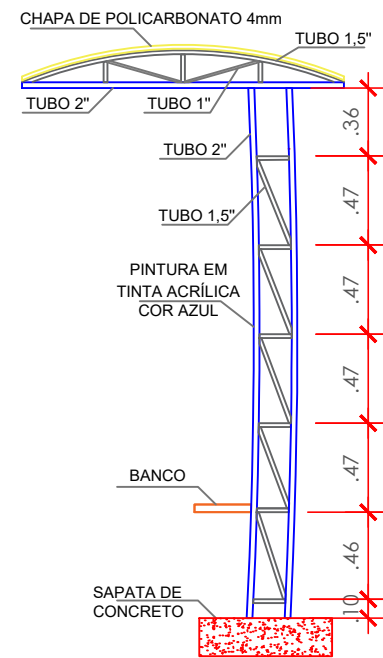

ESTRUTURA A

ESTRUTURA C

VISTA SUPERIOR

VISTA SUPERIOR BANCO

PREFEITURA MUNICIPAL DE IPUÚNA
PROJETO DE PONTO DE ÔNIBUS

ESTRUTURA B

VISTA FRONTAL

ENGENHEIRO CÍVIL
ROGERIO EVANGELISTA JUSTINO