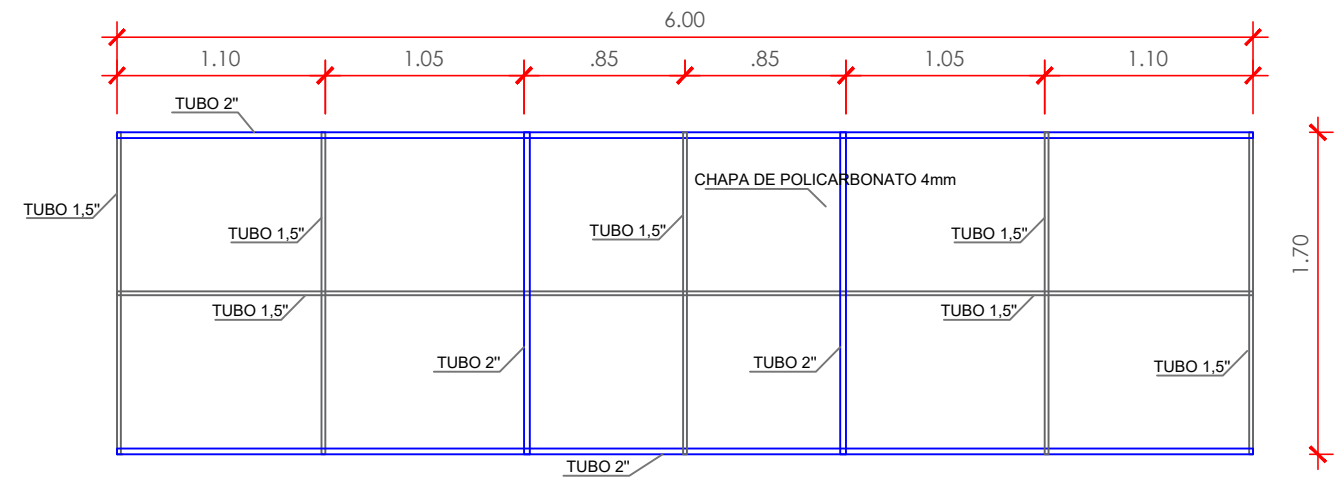

ESTRUTURA A

ESTRUTURA C

VISTA SUPERIOR

VISTA SUPERIOR BANCO

PREFEITURA MUNICIPAL DE IPUÚNA
PROJETO DE PONTO DE ÔNIBUS

ESTRUTURA B

VISTA FRONTAL

ENGENHEIRO CÍVIL
ROGERIO EVANGELISTA JUSTINO