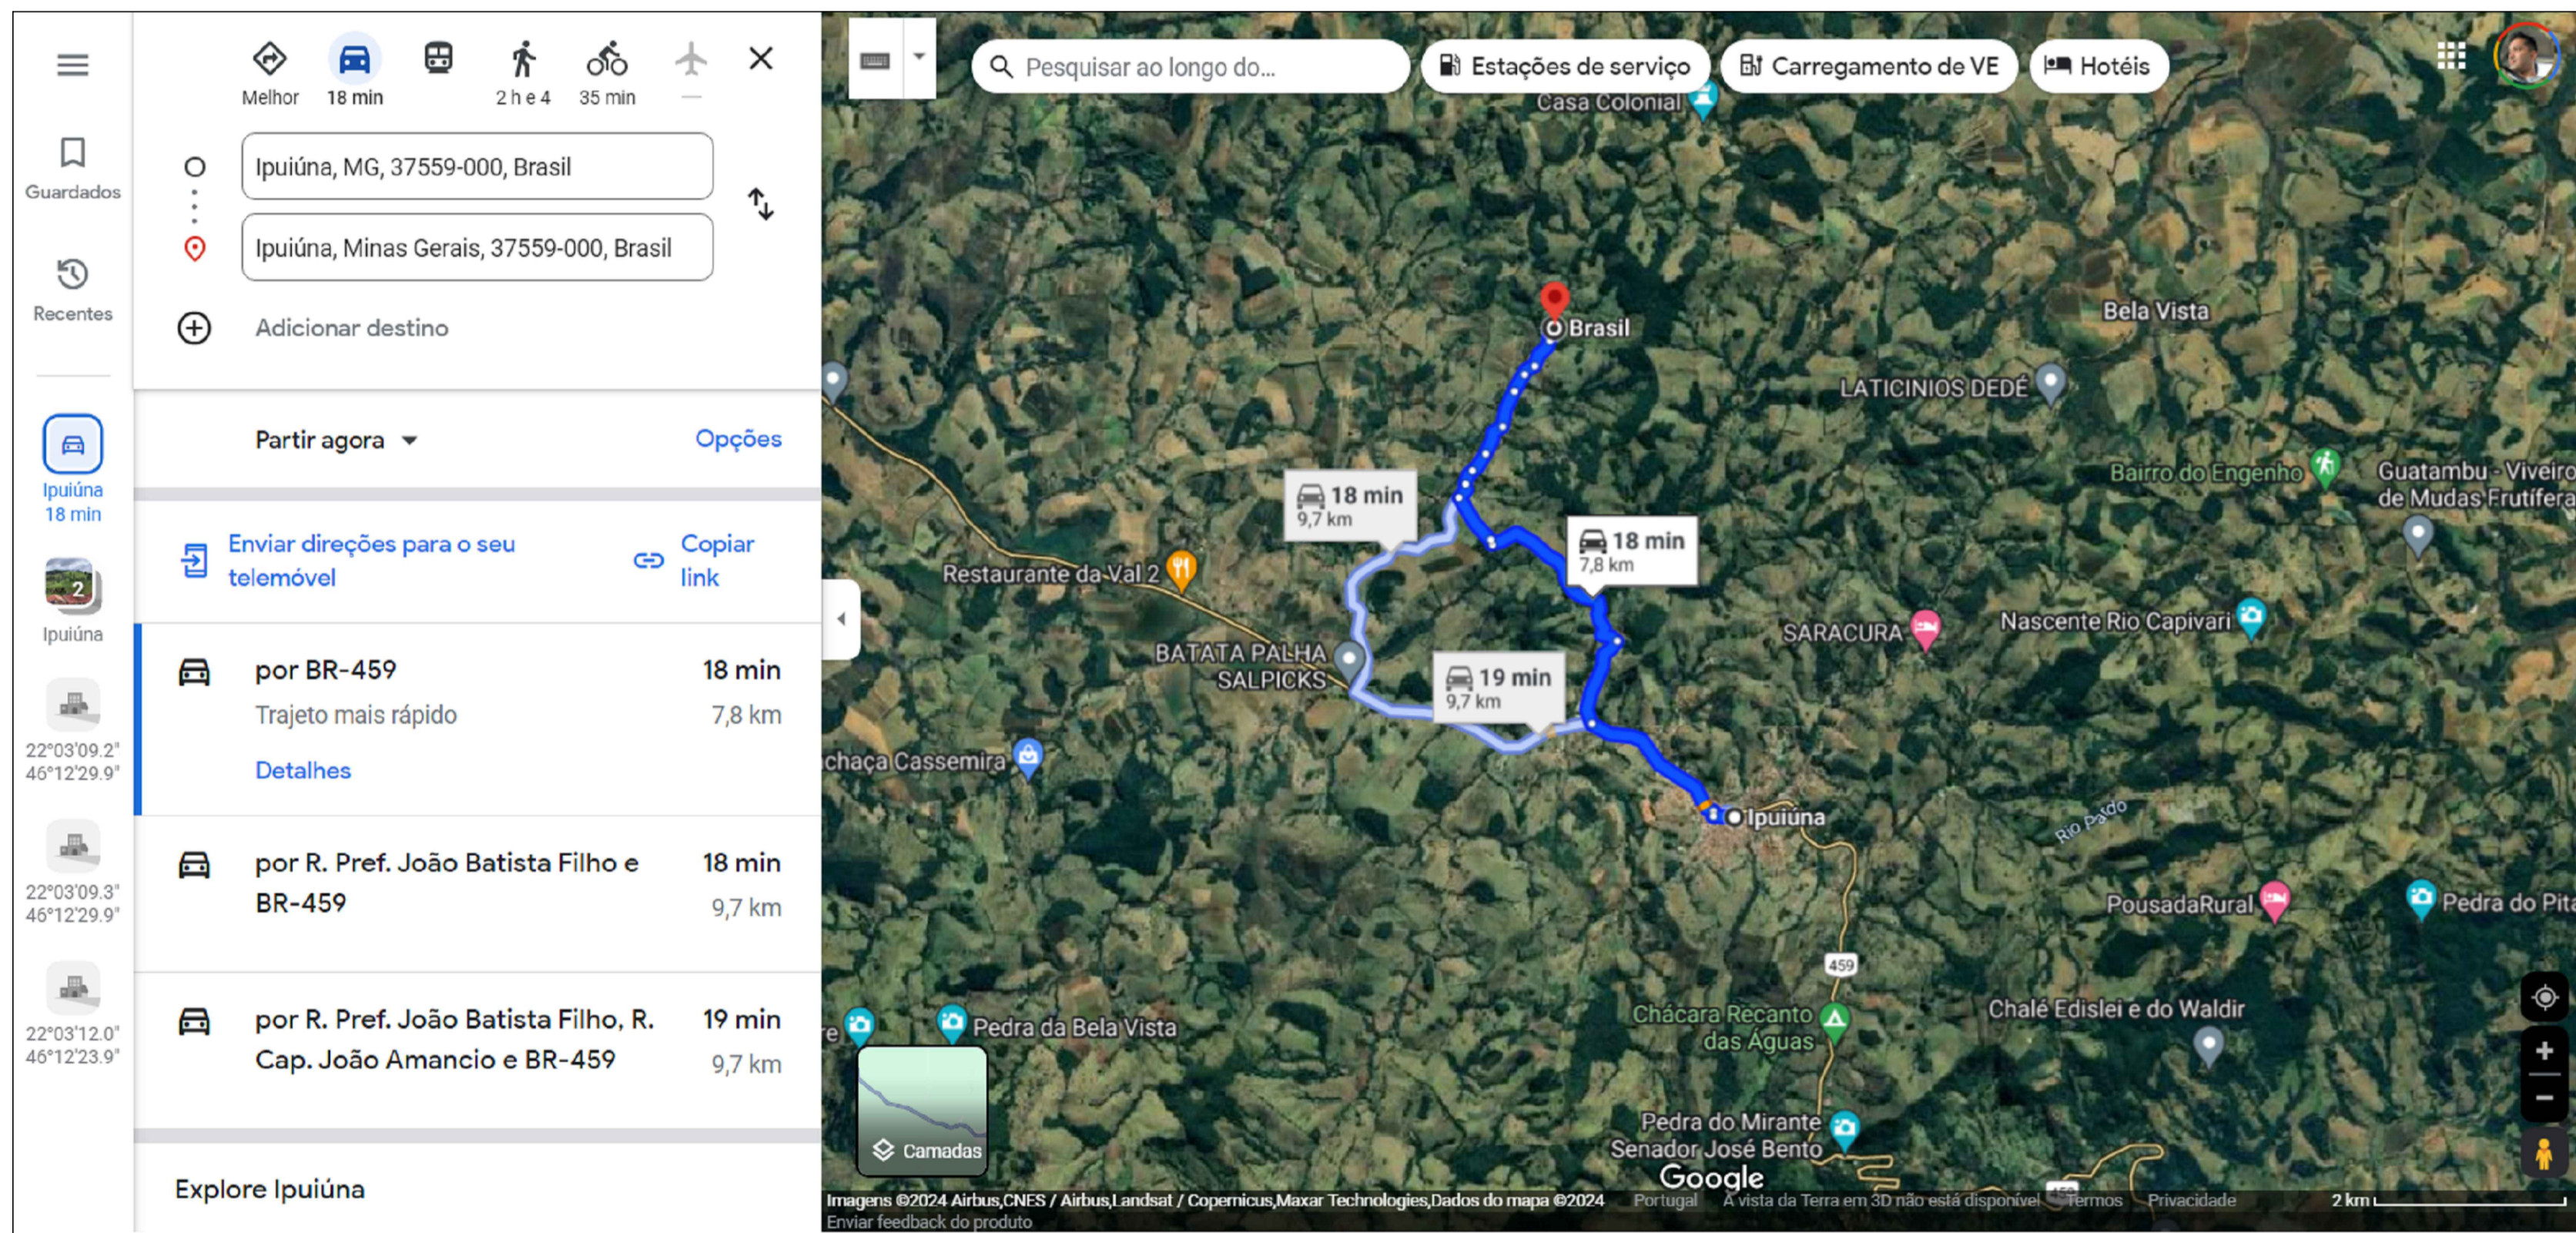

MAPA BOTA FORA IPUIUNA

De acordo com a Licença Ambiental Simplificada - LAS - RAS: nº 166/2019, com validade de 10 anos (22/07/2029) o bota fora do Município de Ipuina, MG esta localizado conforme coordenadas e distancias apresentadas no mapa abaixo:

CROQUI DE DMT
S/ESCALA

Aprovações e Registros:		
Proprietário: Responsável Técnico:		
PREFEITURA MUNICIPAL DE IPUIUNA ELDER CASSIO DE SOUZA OLIVA PREFEITO MUNICIPAL		THS SERVIÇOS DE ENGENHARIA LTDA Engº Civil THIAGO ZUCCON E SILVA CREA-MG 89.993/D
PREFEITURA MUNICIPAL DE IPUIUNA		
Prefeito Municipal: Elder Cassio de Souza Oliva RUA JOÃO ROBERTO DA SILVA, 40 - CENTRO - IPUIUNA - MG CEP: 37.588-000 - TELEFAX: (35) 3732/2075	CNPJ: 18.179.226/0001-67	Fone : 35 9 9805 - 4333
Título : PAVIMENTAÇÃO EM INTERTRAVADO SOBRE TRECHO DA ESTRADA TERRA QUEIMADA		
Endereço da obra : Estrada Rural Terra Queimada, Município de Ipuina/MG		Área de catipamento: 1.125,00 m²
		Folha : 03/08
Conteúdo:		Revisão N°: 00
Escala : Indicada		Data: 12/06/2024